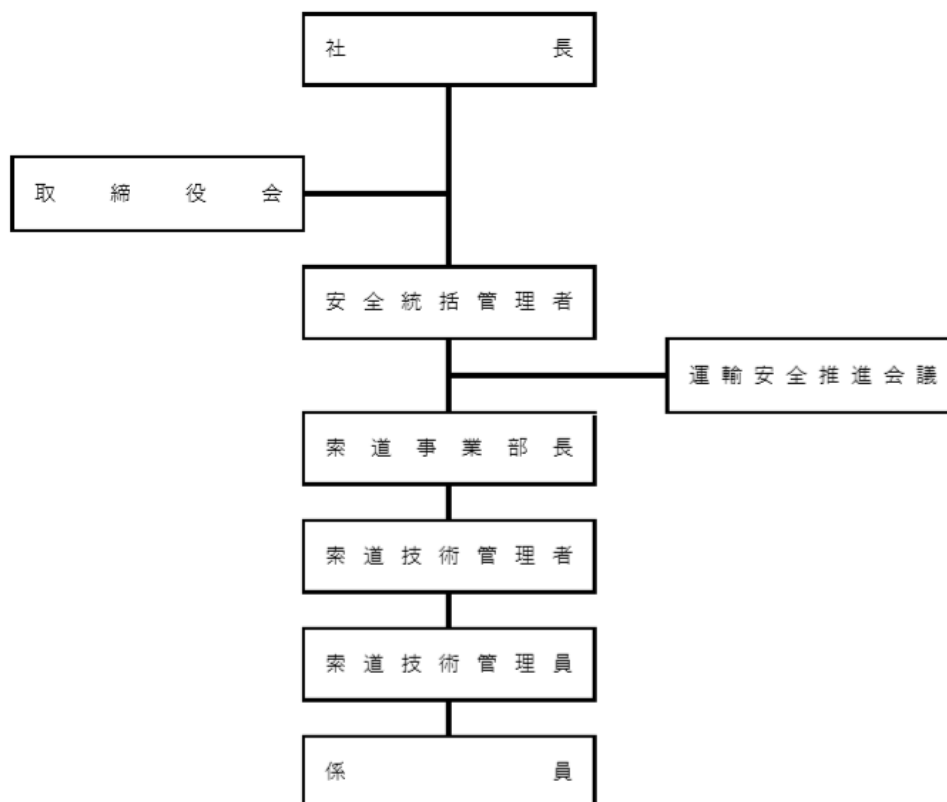

6. 当社の安全管理体制