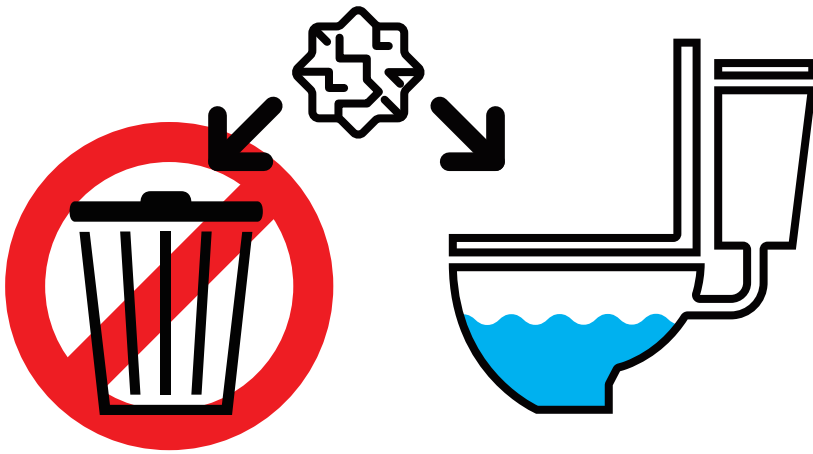

# 廁所的使用說明

1

請坐於馬桶上

2

廁紙請直接沖入馬桶，  
勿丟進垃圾桶。

3

壓下橫桿後即可沖水