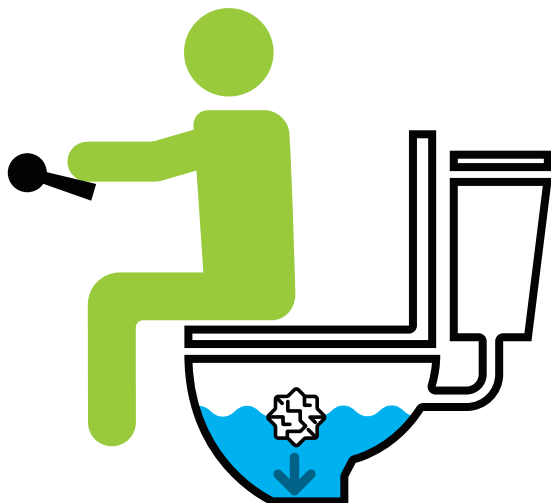

# 廁所的使用說明

1

請坐於馬桶上

2

廁紙請直接沖入馬桶，  
勿丟進垃圾桶。

3

壓下橫桿後即可沖水